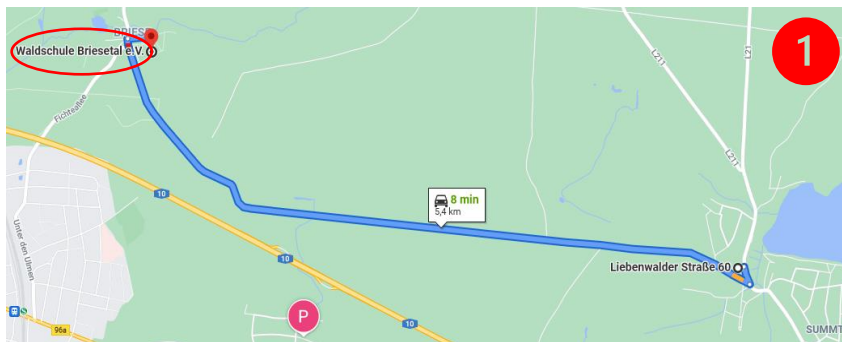

Treffpunkt zur Baumpflanzaktion am 13. Nov. 2021 um 9.30 h NAK-BBN

Treffpunkt für die Baumpflanzaktion ist der **Parkplatz der Waldschule Briesee**. Von dort erfolgt die Führung in den Wald zur entsprechenden Pflanzstelle.

Achtung! Aufgrund des Baugeschehens rund um den Berliner Ring können Wege und Zufahrten kurzfristig gesperrt sein. Bitte vorab informieren.

Dem Gedanken zur Bewahrung der Schöpfung folgend, appellieren wir mit der Bahn / zu Fuß / mit dem Fahrrad anzureisen. Alternativ bitten wir, Fahrgemeinschaften zu bilden.

Der Treffpunkt kann aus drei Richtungen erreicht werden:

- 1) Mit dem Auto über die Liebenwalder Str. (L21) in Summt am Obstand in der Kurve abbiegen. Nach rd. 5 km erscheint der Parkplatz zur Waldschule Briesetal.
- 2) Vom S-BHF Birkenwerder aus ist die Überquerung der A10 lediglich zu Fuß und Fahrrad möglich. Es sind knapp 30 Minuten vom Bahnhof aus zu laufen.
- 3) Vom S-BHF Borgsdorf kommend mit Auto / mit Rad / zu Fuß → Friedensallee → Briesee. Zu Fuß sind es ebenfalls rd. 30 Minuten.