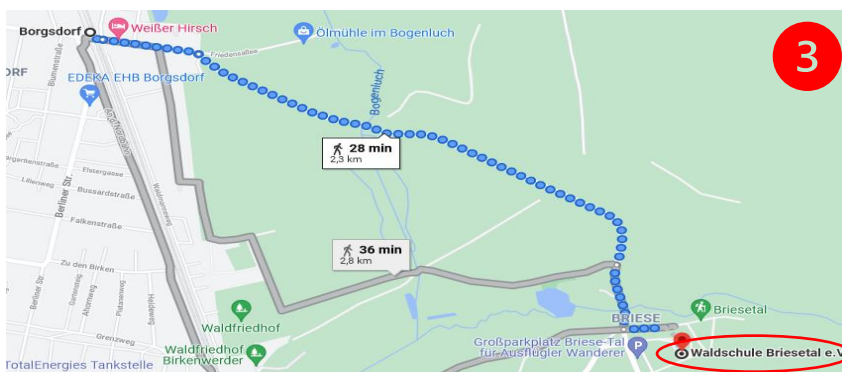

Treffpunkt zur Baumpflanzaktion am 13. Nov. 2021 um 9.30 h NAK-BBN

Treffpunkt für die Baumpflanzaktion ist der **Parkplatz der Waldschule Briesee**. Von dort erfolgt die Führung in den Wald zur entsprechenden Pflanzstelle.

Achtung! Aufgrund des Baugeschehens rund um den Berliner Ring können Wege und Zufahrten kurzfristig gesperrt sein. Bitte vorab informieren.

Dem Gedanken zur Bewahrung der Schöpfung folgend, appellieren wir mit der Bahn / zu Fuß / mit dem Fahrrad anzureisen. Alternativ bitten wir, Fahrgemeinschaften zu bilden.

Der Treffpunkt kann aus drei Richtungen erreicht werden:

- 1) Mit dem Auto über die Liebenwalder Str. (L21) in Summt am Obstand in der Kurve abbiegen. Nach rd. 5 km erscheint der Parkplatz zur Waldschule Briesetal.
- 2) Vom S-BHF Birkenwerder aus ist die Überquerung der A10 lediglich zu Fuß und Fahrrad möglich. Es sind knapp 30 Minuten vom Bahnhof aus zu laufen.
- 3) Vom S-BHF Borgsdorf kommend mit Auto / mit Rad / zu Fuß → Friedensallee → Briesee. Zu Fuß sind es ebenfalls rd. 30 Minuten.