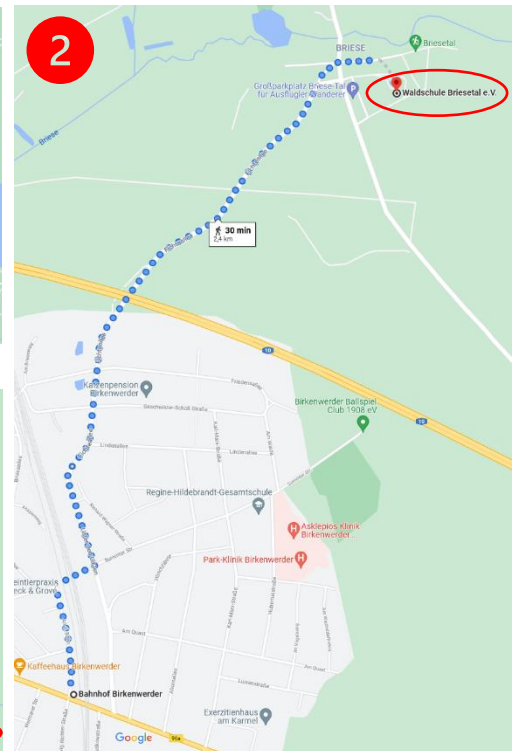

Treffpunkt zur Baumpflanzaktion am 13. Nov. 2021 um 9.30 h NAK-BBN

Treffpunkt für die Baumpflanzaktion ist der **Parkplatz der Waldschule Briesee**. Von dort erfolgt die Führung in den Wald zur entsprechenden Pflanzstelle.

Achtung! Aufgrund des Baugeschehens rund um den Berliner Ring können Wege und Zufahrten kurzfristig gesperrt sein. Bitte vorab informieren.

Dem Gedanken zur Bewahrung der Schöpfung folgend, appellieren wir mit der Bahn / zu Fuß / mit dem Fahrrad anzureisen. Alternativ bitten wir, Fahrgemeinschaften zu bilden.

Der Treffpunkt kann aus drei Richtungen erreicht werden:

- 1) Mit dem Auto über die Liebenwalder Str. (L21) in Summt am Obstand in der Kurve abbiegen. Nach rd. 5 km erscheint der Parkplatz zur Waldschule Briesetal.
- 2) Vom S-BHF Birkenwerder aus ist die Überquerung der A10 lediglich zu Fuß und Fahrrad möglich. Es sind knapp 30 Minuten vom Bahnhof aus zu laufen.
- 3) Vom S-BHF Borgsdorf kommend mit Auto / mit Rad / zu Fuß → Friedensallee → Briesee. Zu Fuß sind es ebenfalls rd. 30 Minuten.